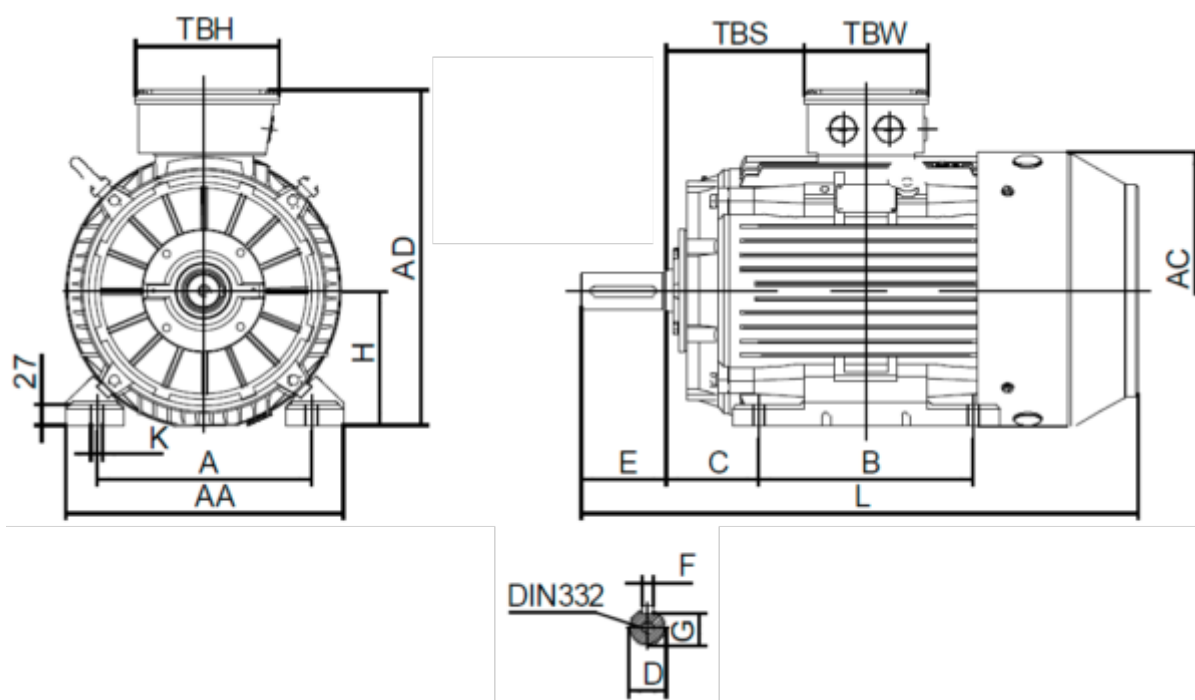

Varenummer: 250300550622  
 Beskrivelse: Kleedrive T3C 132M2-6 5.5KW 900 o/min  
 3x400/690V 50HZ IP55 B3 Eff=88%

## Mål

A = 216	F = 10	TBW = 134
AA = 263	G = 33	
AC = Ø259	H = 132	
AD = 332	HD = 200	
B = 178	K = Ø12	
C = 89	L = 5005	
D = Ø38	TBH = 134	
E = 80	TBS = 61.5	